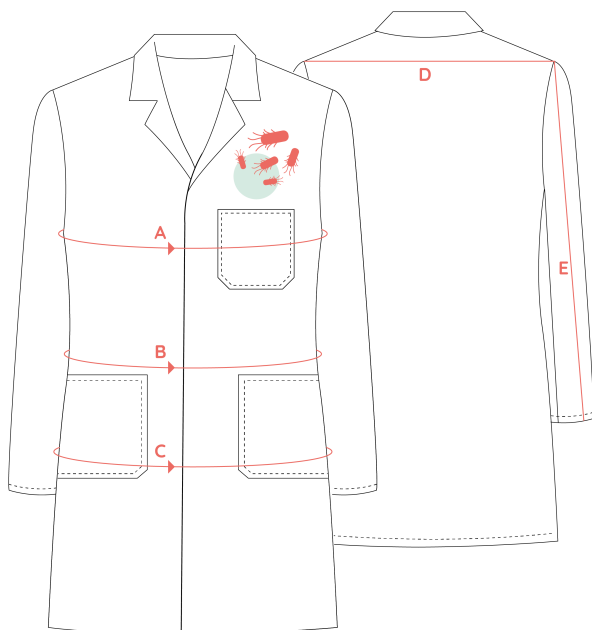

TABELA VELIKOSTI

ŽENSKE

Evropski zapis	36	38	40	42	44	46	48	50	52	54
Obseg prsi (A)	84 cm	88 cm	92 cm	96 cm	100 cm	104 cm	110 cm	116 cm	122 cm	128 cm
Obseg pasu (B)	66 cm	70 cm	74 cm	78 cm	82 cm	86 cm	92 cm	98 cm	104 cm	110 cm
Obseg bokov (C)	90 cm	94 cm	98 cm	102 cm	106 cm	110 cm	116 cm	122 cm	128 cm	134 cm
Širina hrbta (D)	36 cm	37 cm	38 cm	39 cm	40 cm	42 cm	44 cm	46 cm	47 cm	48 cm
Dolžina rokava (E)	59 cm	60 cm	60 cm	61 cm	61 cm	61 cm	61 cm	62 cm	62 cm	63 cm

MOŠKI

Evropski zapis	46	48	50	52	54	56	58	60	62	64
Obseg prsi (A)	92 cm	96 cm	100 cm	104 cm	108 cm	112 cm	116 cm	120 cm	124 cm	128 cm
Obseg pasu (B)	80 cm	84 cm	88 cm	92 cm	92 cm	100 cm	104 cm	108 cm	112 cm	116 cm
Obseg bokov (C)	100 cm	104 cm	108 cm	112 cm	116 cm	120 cm	124 cm	128 cm	132 cm	136 cm
Širina hrbta (D)	47 cm	48 cm	49 cm	50 cm	51 cm	52 cm	53 cm	54 cm	55 cm	56 cm
Dolžina rokava (E)	61 cm	62 cm	63 cm	64 cm	65 cm	66 cm	67 cm	68 cm	69 cm	70 cm